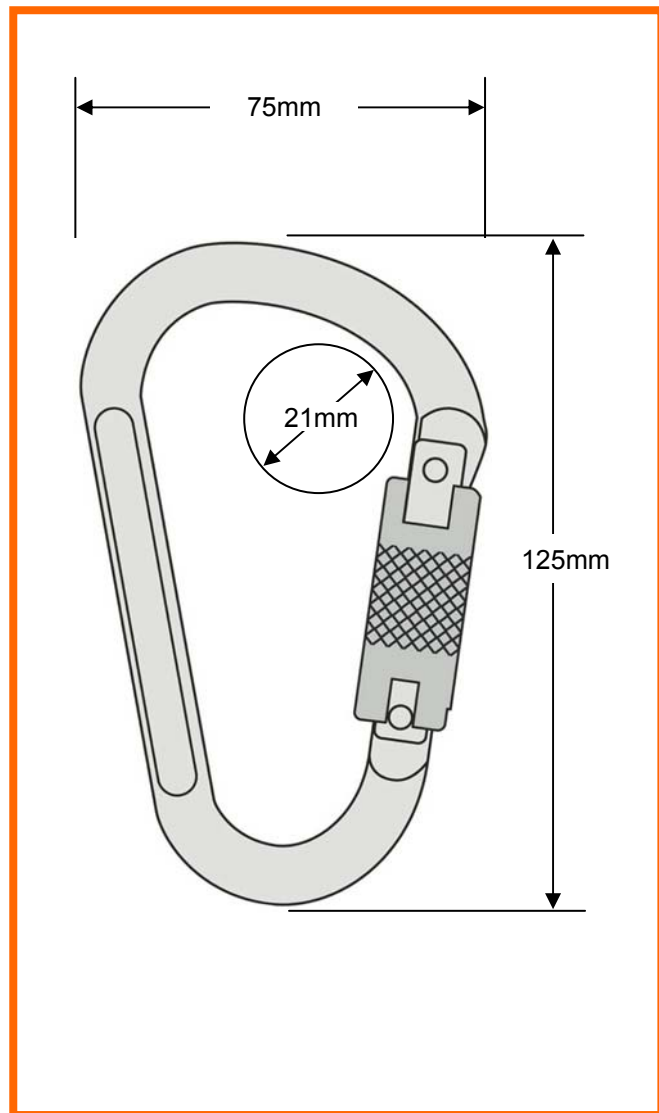

KJ5024

(R-024)

Mosquetones desmontables de aluminio con cierre giratorio SALA para usar con equipos de detención de caídas.

Especificaciones técnicas

- Material - aleación ligera forjada
- Cuerpo y puerta Acabado superficial - pulido
- Acabado Locking Barrel - azul anodizado
- Alto – 125mm
- Ancho – 75mm
- Peso neto - 100g
- CE marcado – Si
- Conforme norma – EN362
- Resistencia a la rotura – 25kN
- Marcado - Referencia de lote de control de calidad
- Marcado - Resistencia a la rotura

Options

KJ5107

Mosquetón de acero desmontable con apertura de 20 mm.
Alta resistencia a la rotura 45kN

KJ5106

Mosquetón de acero desmontable con apertura de 33 mm.
Alta resistencia a la rotura 45kN

Delegación Norte

Delegación Centro

Luis I, nº 72 (Pol. Ind. Vallecas)
28031 Madrid
Tel. 91 777 86 57
Email: madrid@garsansianor.com