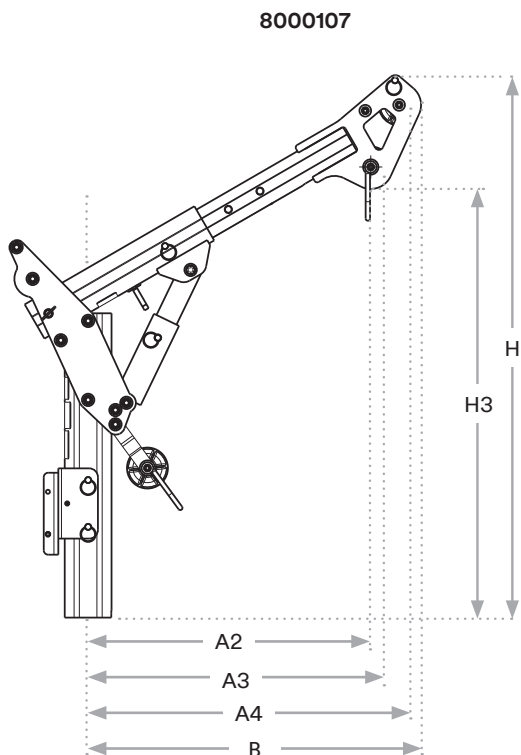

3M™ DBI-SALA® Brazo desplazable de corto alcance y alta capacidad (35,6 - 71,1 cm) 8000110

3M™ DBI-SALA® Brazo desplazable de largo alcance y alta capacidad (68,6 - 111,8 cm) 8000111

Números de referencia: 8000112, 8000113, 8000114, 8000115

Tipo de producto: Extensión de mástil

Compatibilidad con otros componentes para pescantes de alta capacidad*

| | |
|-------------------------------------|---|
| Extensión de mástil | El brazo pescante de corto y largo alcance y alta capacidad no puede tener más de una extensión de mástil. |
| Base | El pescante completo (extensión del mástil más brazo pescante) se puede usar en cualquier base fija o portátil para el pescante de alta capacidad. |
| Sistemas retráctiles y cabestrantes | Los sistemas retráctiles y cabestrantes autorizados pueden instalarse en la parte frontal o en la parte posterior, ya sea en un mástil inferior universal o en una extensión de mástil. |

Extensión de mástil de alta capacidad 3M™ DBI-SALA®

* Consulte las instrucciones de uso

Brazo pescante de corto y largo alcance de alta capacidad.

- El diámetro exterior del tubo vertical es de 10,1 cm
- Advertencia: Las medidas mínima y máxima de desplazamiento no se corresponden con las alturas mínima y máximas. La información se muestra en las tablas siguientes (en cm):

| Altura | Mín. | Máx. |
|--------------------|----------|----------|
| H3 | 81,1 cm | 114,6 cm |
| H | 105,8 cm | 140,0 cm |
| A2 correspondiente | 40,7 cm | 46,7 cm |
| A3 correspondiente | 44,2 cm | 50,1 cm |
| A4 correspondiente | 50,3 cm | 51,4 cm |
| B correspondiente | 51,6 cm | 52,7 cm |