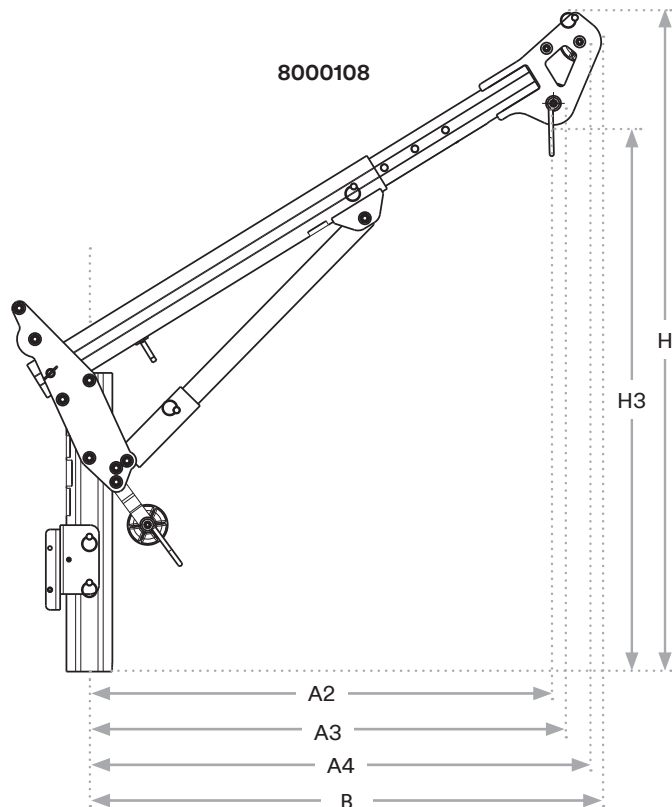

3M™ DBI-SALA® Brazo desplazable de corto alcance y alta capacidad (35,6 - 71,1 cm) 8000110

3M™ DBI-SALA® Brazo desplazable de largo alcance y alta capacidad (68,6 - 111,8 cm) 8000111

Números de referencia: 8000112, 8000113, 8000114, 8000115

Tipo de producto: Extensión de mástil

Compatibilidad con otros componentes para pescantes de alta capacidad*

| | |
|-------------------------------------|---|
| Extensión de mástil | El brazo pescante de corto y largo alcance y alta capacidad no puede tener más de una extensión de mástil. |
| Base | El pescante completo (extensión del mástil más brazo pescante) se puede usar en cualquier base fija o portátil para el pescante de alta capacidad. |
| Sistemas retráctiles y cabestrantes | Los sistemas retráctiles y cabestrantes autorizados pueden instalarse en la parte frontal o en la parte posterior, ya sea en un mástil inferior universal o en una extensión de mástil. |

Extensión de mástil de alta capacidad 3M™ DBI-SALA®

* Consulte las instrucciones de uso

Brazo pescante de corto y largo alcance de alta capacidad.

- El diámetro exterior del tubo vertical es de 10,1 cm
- Advertencia: Las medidas mínima y máxima de desplazamiento no se corresponden con las alturas mínima y máximas. La información se muestra en las tablas siguientes (en cm):

| Alcance | Mín. | Máx. |
|--------------------|----------|----------|
| A2 | 31,2 cm | 61,3 cm |
| A3 | 34,7 cm | 64,8 cm |
| A4 | 36 cm | 71 cm |
| B | 37,3 cm | 72,3 cm |
| H3 correspondiente | 96,5 cm | 93 cm |
| H correspondiente | 121,9 cm | 117,7 cm |